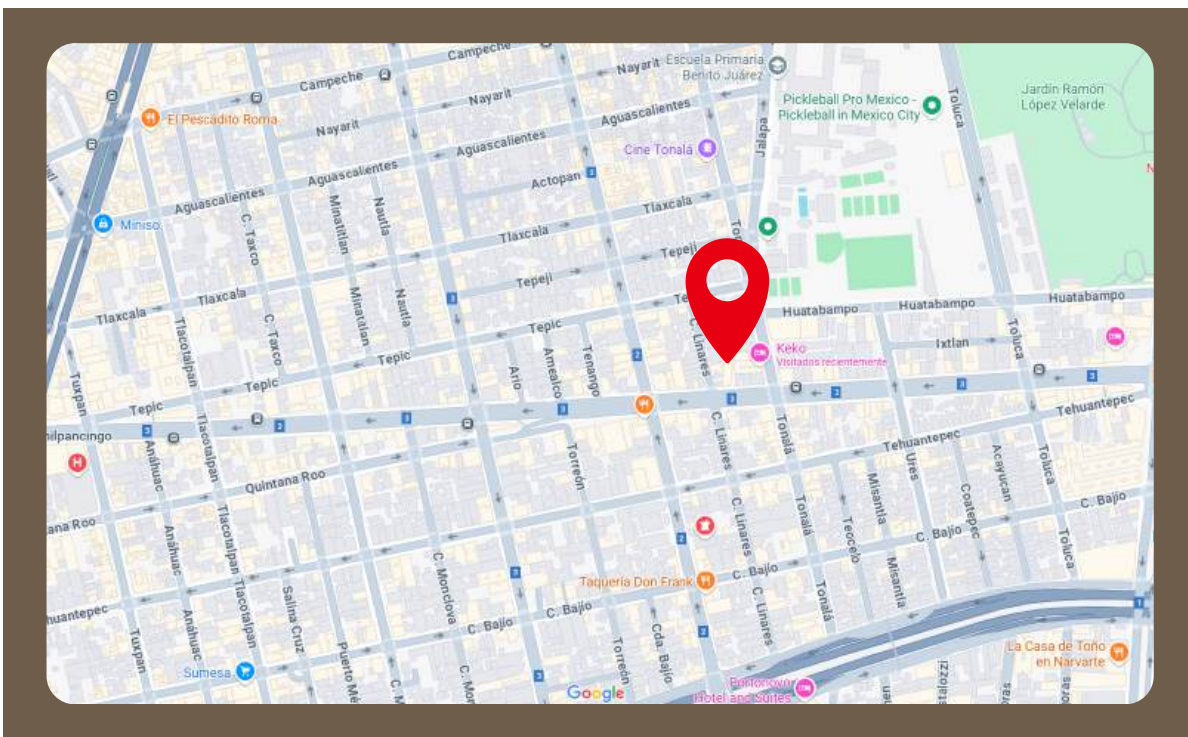

PRE VENTA

CONOCE MÁS ACERCA DE...

Sobre una de las avenidas más emblemáticas de Roma Sur, este desarrollo te conecta con lo mejor de la ciudad: parques, restaurantes, movilidad y cultura, todo a unos pasos de casa.

UBICACIÓN

CONECTIVIDAD

Ubicado estratégicamente y formando parte del icónico corredor cultural Roma–Condesa con una conectividad directa a vialidades como **Insurgentes**, **Viaducto** y **Cuauhtémoc** que te permiten moverte rápido por toda la ciudad.

Avenida Baja California 85,
Roma Sur, CDMX

LOBBY

ESTILO ELEGANTE Y MODERNO

Desde el primer paso, este edificio habla de **equilibrio, diseño y atención al detalle**. El lobby no es solo un lugar de paso: es una declaración de estilo y un reflejo de lo que ocurre puertas adentro. Aquí, lo cotidiano se vuelve especial. Aquí empieza la experiencia de vivir en un espacio pensado para quienes aprecian lo bien hecho.

PLAN CON AMIGOS, ESTILO GOURMET

Desde aquí, la ciudad se ve diferente. El Roof Top no es solo una terraza: es un escape sin salir de casa. Es ese espacio en el que el día se detiene por un momento, donde la vista se abre, el aire circula más libre y la rutina se toma con más calma. Puedes venir a leer, a compartir, a tomar un café o simplemente a respirar. Aquí arriba, entre el cielo y el concreto, encuentras un pedazo de tranquilidad en medio del movimiento.