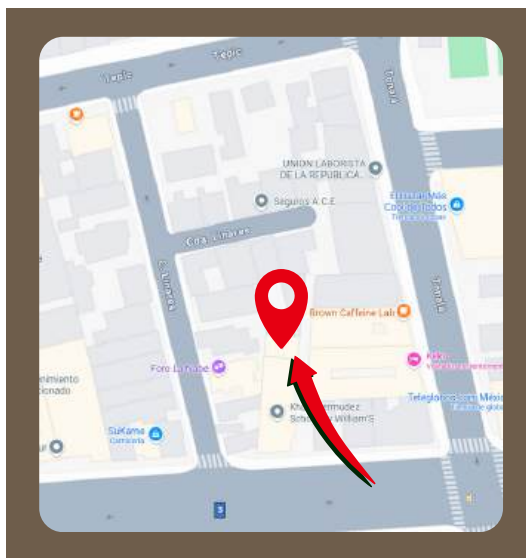

PRE VENTA

CONOCE MÁS ACERCA DE...

Sobre una de las avenidas más emblemáticas de Roma Sur, este desarrollo te conecta con lo mejor de la ciudad: parques, restaurantes, movilidad y cultura, todo a unos pasos de casa.

UBICACIÓN

CONECTIVIDAD

Ubicado estratégicamente y formando parte del icónico corredor cultural Roma–Condesa con una conectividad directa a vialidades como **Insurgentes**, **Viaducto** y **Cuauhtémoc** que te permiten moverte rápido por toda la ciudad.