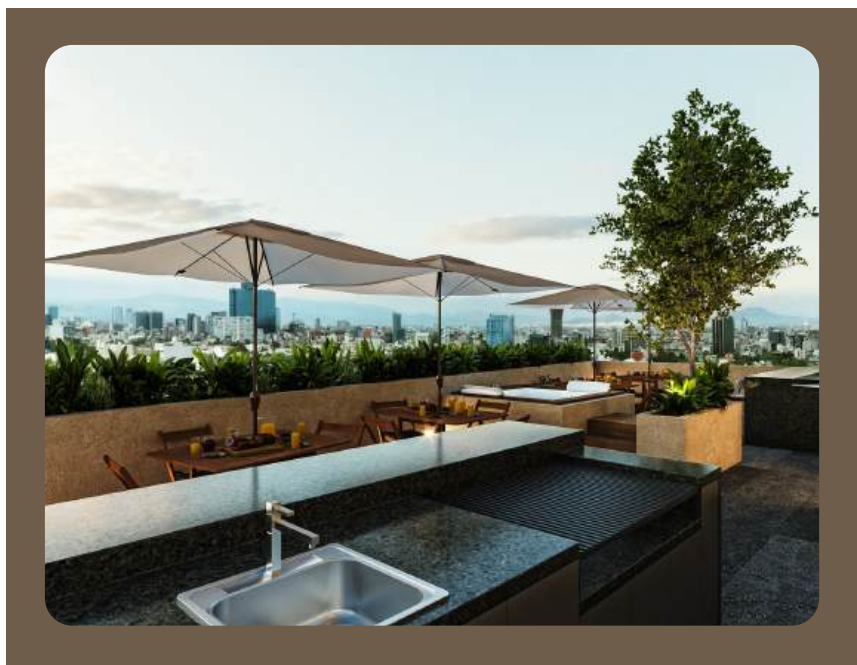

Avenida Baja California 85,
Roma Sur, CDMX

LOBBY

ESTILO ELEGANTE Y MODERNO

Desde el primer paso, este edificio habla de **equilibrio, diseño y atención al detalle**. El lobby no es solo un lugar de paso: es una declaración de estilo y un reflejo de lo que ocurre puertas adentro. Aquí, lo cotidiano se vuelve especial. Aquí empieza la experiencia de vivir en un espacio pensado para quienes aprecian lo bien hecho.

AMENIDADES

ROOF TOP

GRILL

JACUZZI

PET ZONE

ZONA DE CALISTENIA

*Los amenidades pueden estar sujetas a cambios del proyecto.

ROOF TOP

PLAN CON AMIGOS, ESTILO GOURMET

Desde aquí, la ciudad se ve diferente. El Roof Top no es solo una terraza: es un escape sin salir de casa. Es ese espacio en el que el día se detiene por un momento, donde la vista se abre, el aire circula más libre y la rutina se toma con más calma. Puedes venir a leer, a compartir, a tomar un café o simplemente a respirar. Aquí arriba, entre el cielo y el concreto, encuentras un pedazo de tranquilidad en medio del movimiento.