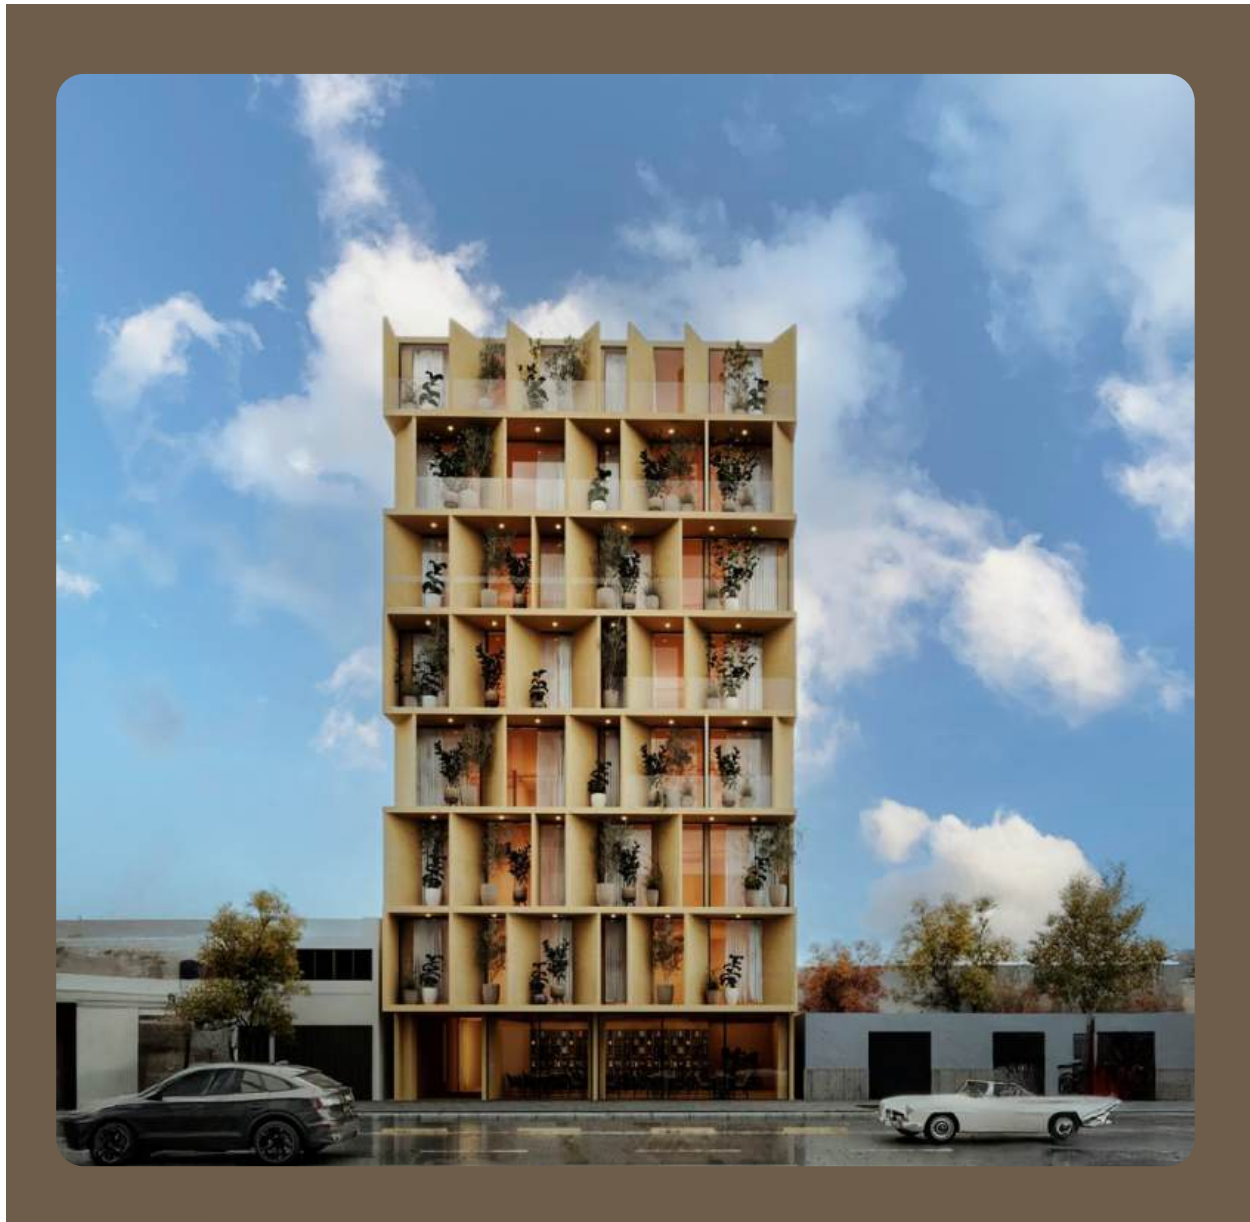

PRE VENTA

CONOCE MÁS ACERCA DE...

Sobre una de las avenidas más emblemáticas de Roma Sur, este desarrollo te conecta con lo mejor de la ciudad: parques, restaurantes, movilidad y cultura, todo a unos pasos de casa.

Avenida Baja California 85,
Roma Sur, CDMX

LOBBY

ESTILO ELEGANTE Y MODERNO

Desde el primer paso, este edificio habla de **equilibrio, diseño y atención al detalle**. El lobby no es solo un lugar de paso: es una declaración de estilo y un reflejo de lo que ocurre puertas adentro. Aquí, lo cotidiano se vuelve especial. Aquí empieza la experiencia de vivir en un espacio pensado para quienes aprecian lo bien hecho.

PLAN CON AMIGOS, ESTILO GOURMET

Desde aquí, la ciudad se ve diferente. El Roof Top no es solo una terraza: es un escape sin salir de casa. Es ese espacio en el que el día se detiene por un momento, donde la vista se abre, el aire circula más libre y la rutina se toma con más calma. Puedes venir a leer, a compartir, a tomar un café o simplemente a respirar. Aquí arriba, entre el cielo y el concreto, encuentras un pedazo de tranquilidad en medio del movimiento.