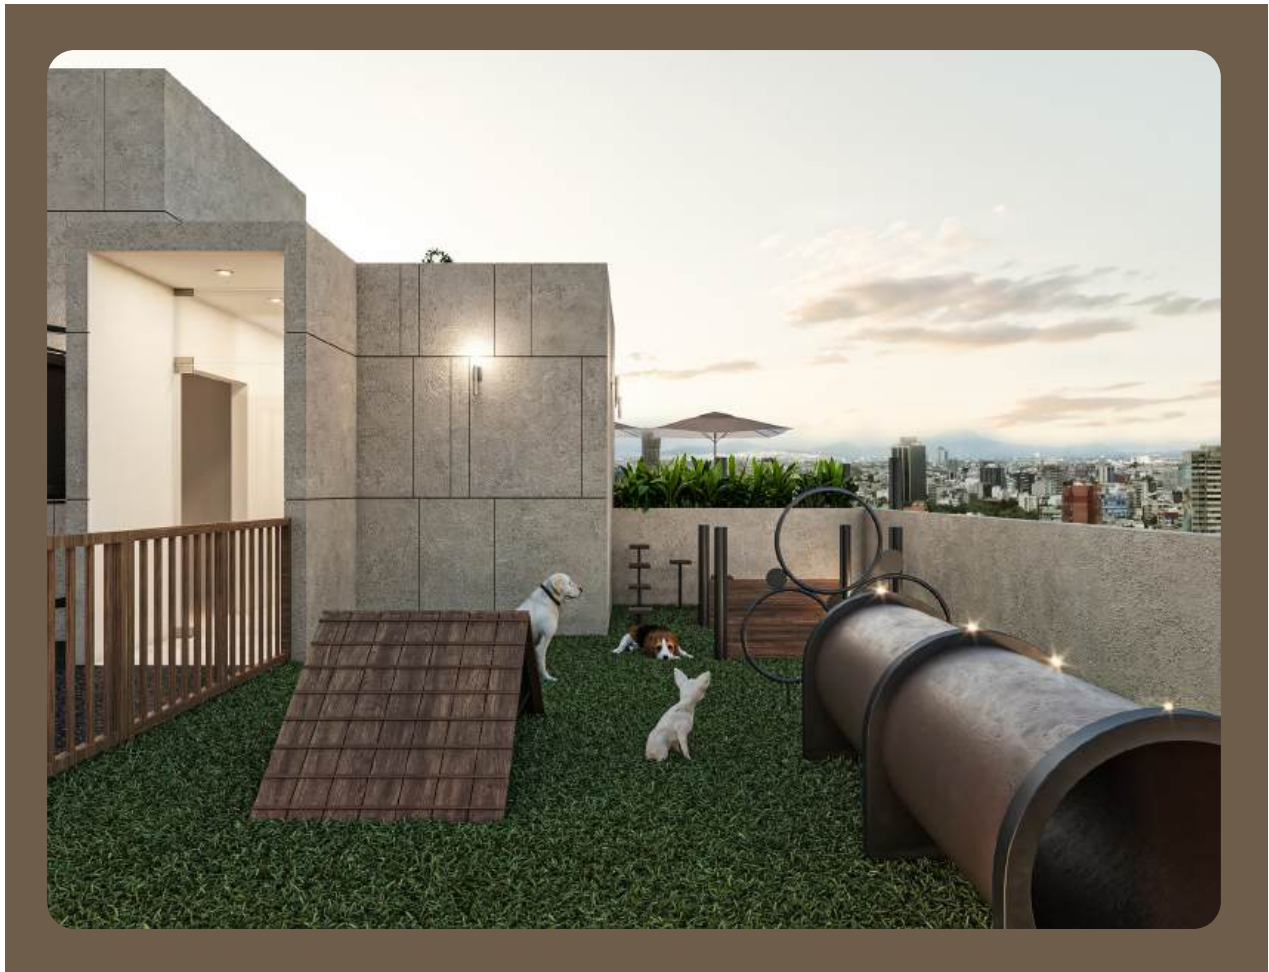

PET ZONE

ESPACIO CÁLIDO Y EMOCIONAL

Sabemos que ellos no son solo mascotas, son parte de tu familia. Por eso, este Pet Zone fue **pensado para que también tengan su lugar especial**: un espacio donde correr libres, jugar, socializar y simplemente ser felices. Porque su bienestar también importa, y aquí lo tienen todo para disfrutar cada día a su ritmo, como merecen.