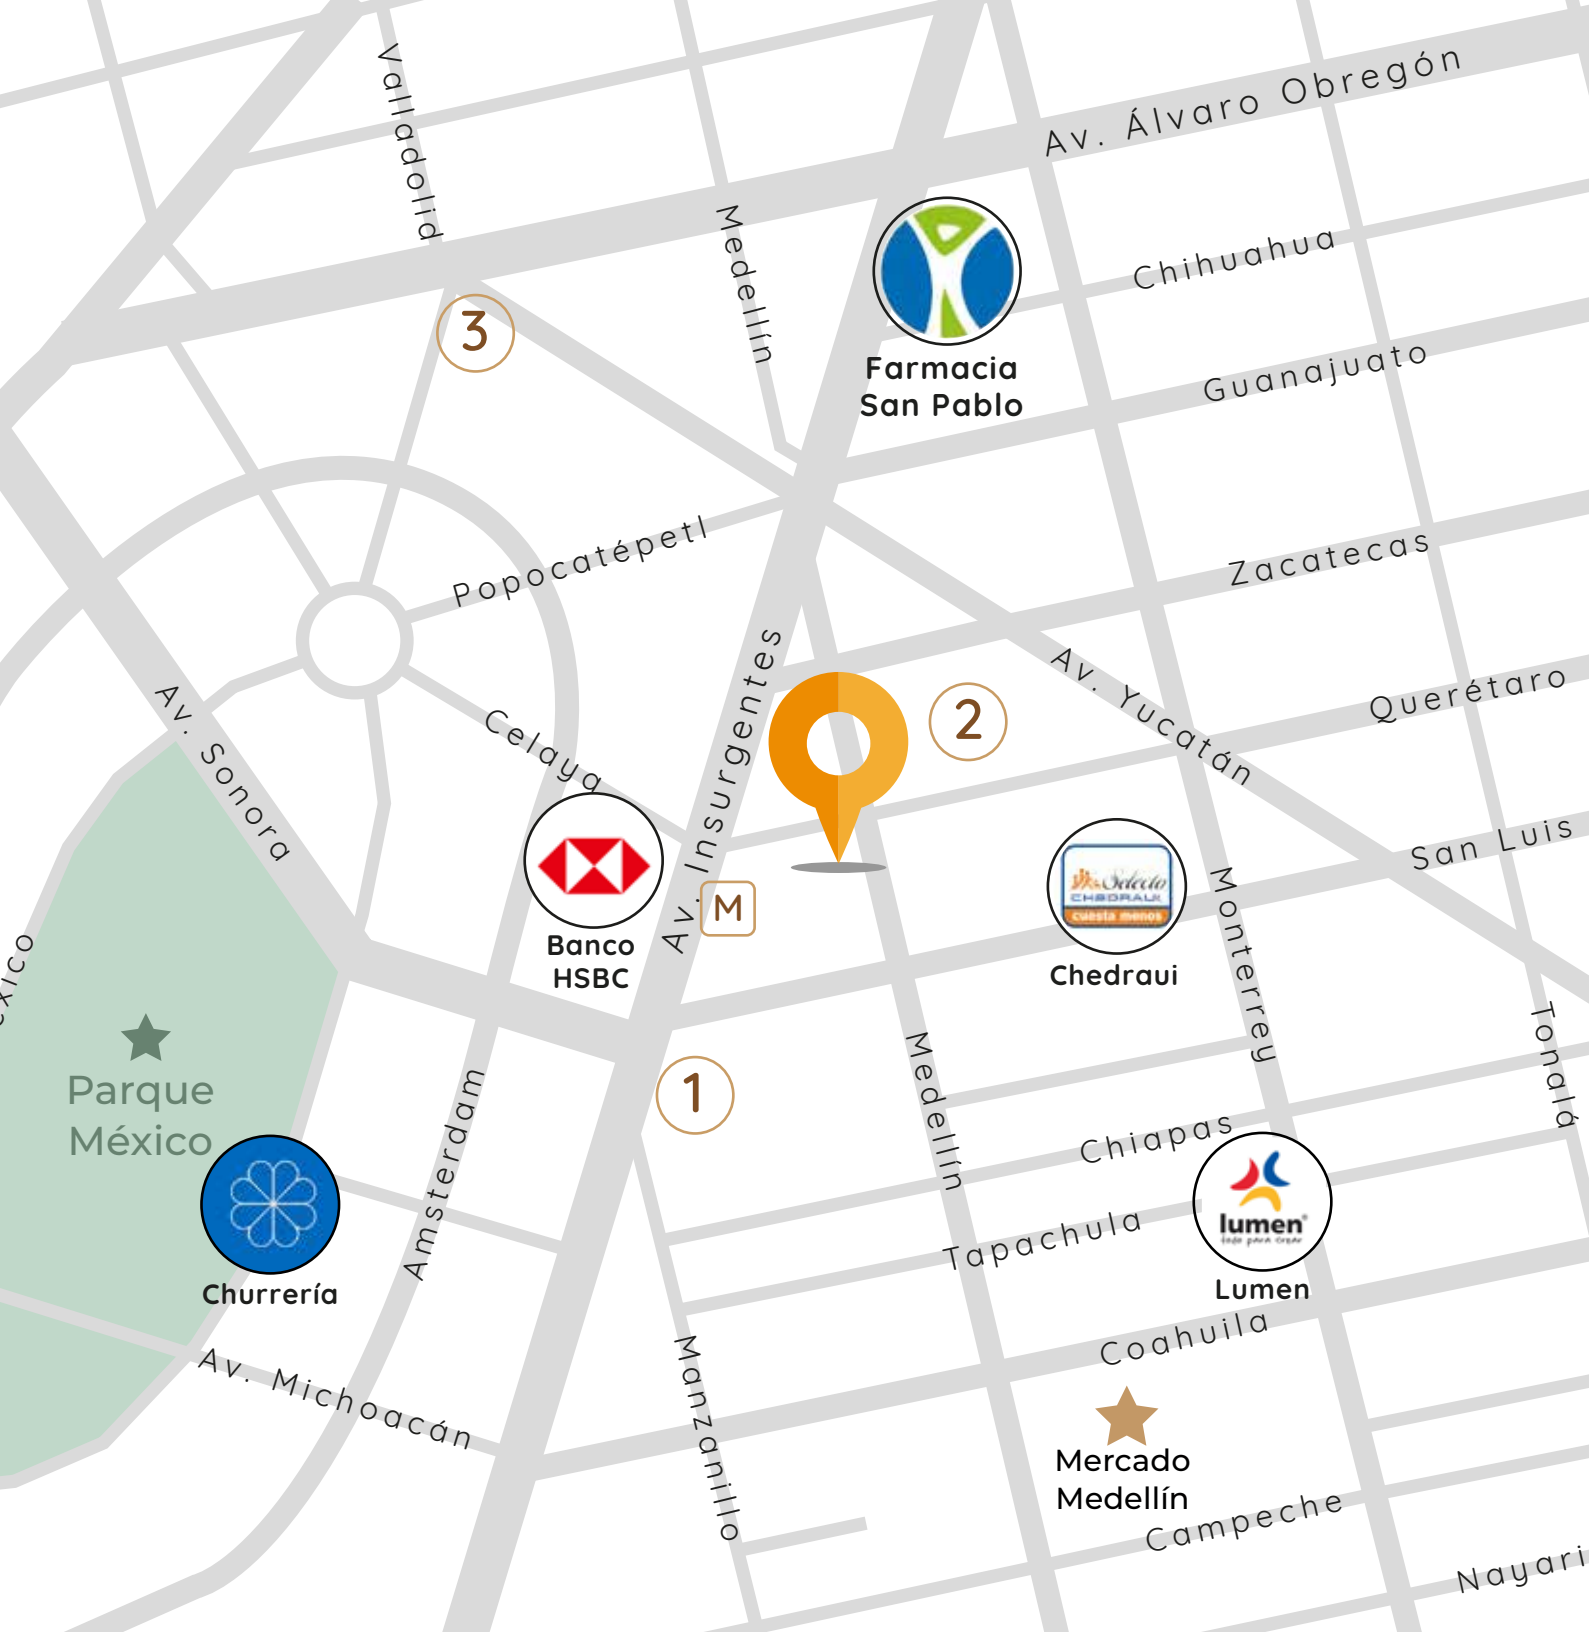

## CASA ROMA 151

Medellín 151, Roma Nte.,  
Cuauhtémoc, 06760, CDMX

- ★ Favoritos
- M MetroBus Sonora
- ① Plaza Insurgentes
- ② Mercado Roma
- ③ Taquería Orinoco